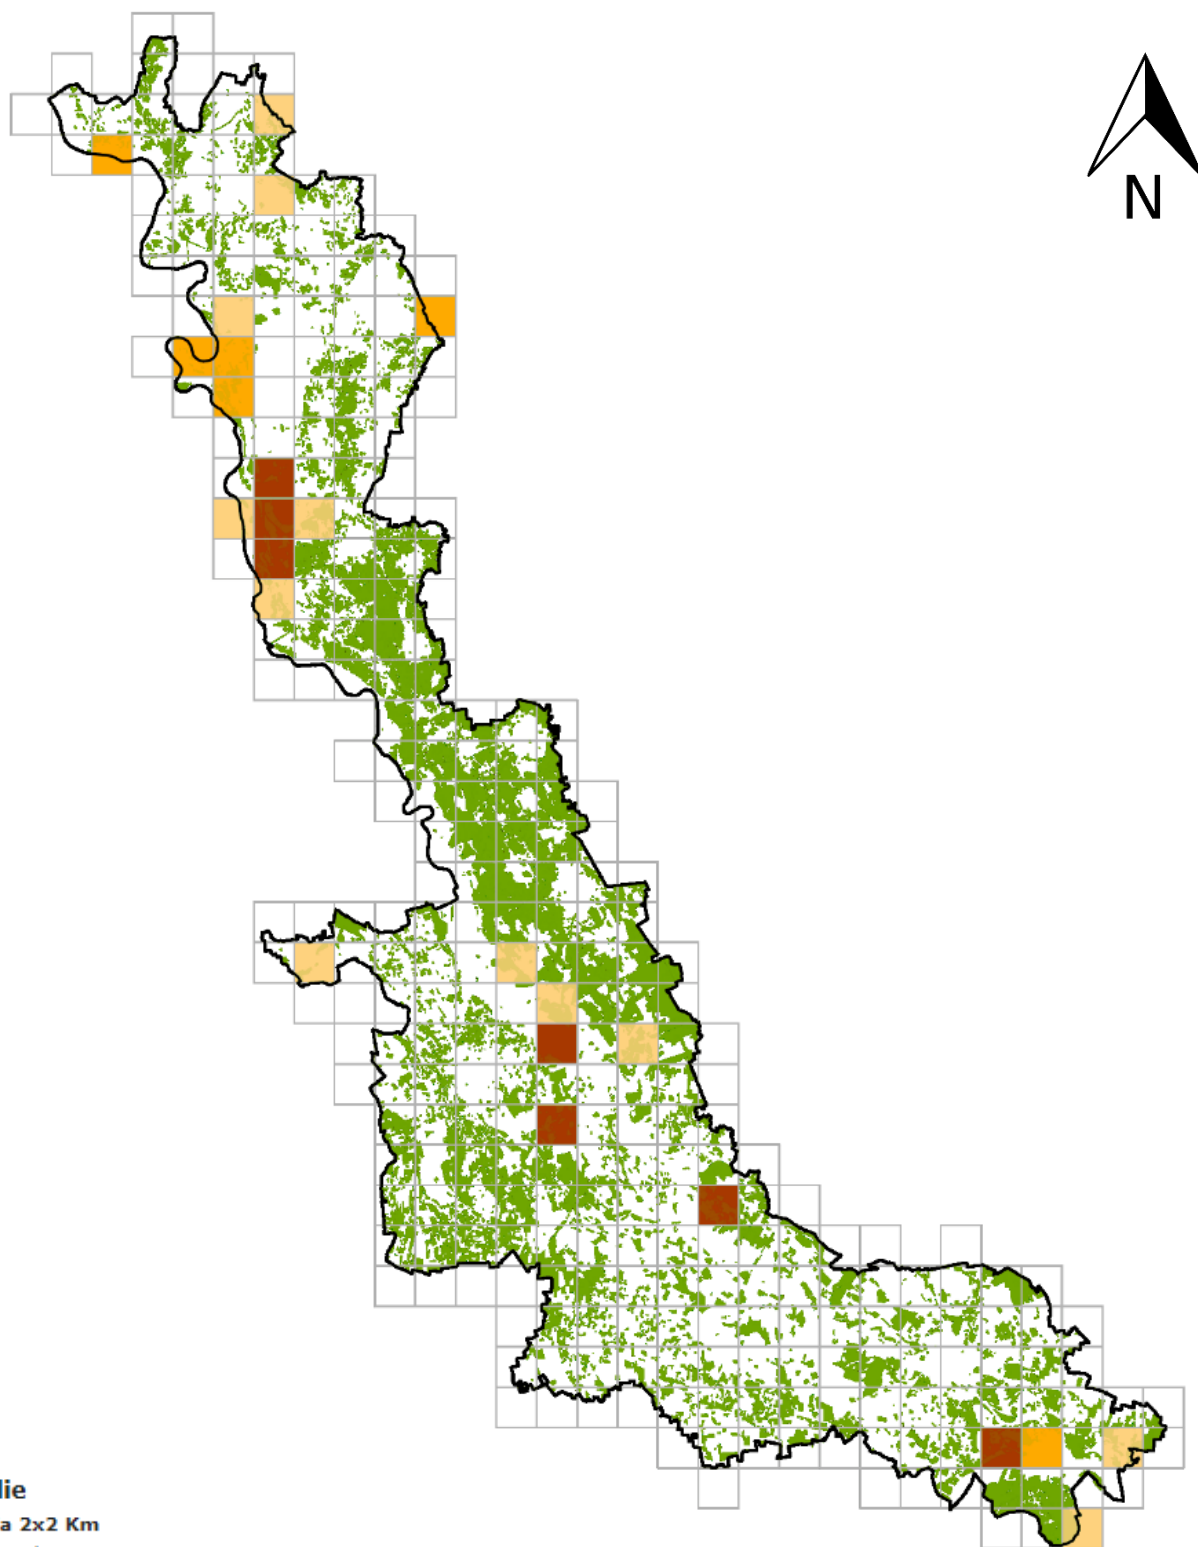

Averla piccola (*Lanius collurio*)

Griglie

Griglia 2x2 Km

Griglia 2x2 Km

Averla Piccola (*Lanius collurio*)

Nidificazione

- Nidificazione - Certa
- Nidificazione - Probabile
- Nidificazione - Possibile
- Habitat: Agricolo